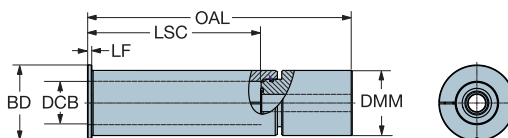

# Разрезные держатели для расточных оправок

Адаптированные

Mazak slant turn 50

Mazak slant turn 60

TSYC A-393.SBB..MZ

## Дюймовое исполнение

CZC MS	CZC WS	Код заказа	Размеры, дюйм				Lbs
			LF"	OAW"	OAH"	LPR"	
50	2 1/2	A-SBB-25-MZ-ST50	3.150	10.472	5.748	4.921	20.00
60	2 1/2	A-SBB-25-MZ-ST60	3.937	10.590	6.614	5.590	26.00

## A393.SBB

TSYC A393.SBB

CZC MS	CZC WS	Код заказа	Размеры, дюйм						Kg
			OAL	LSC	LF	DCB	DMM	BD	
32	1 3/4	A393.SBB-250150	10.000	6.000	.157	1.750	2.500	2.913	4.9
40	1 3/4	A393.SBB-250175	10.000	7.000	.157	1.750	2.500	2.913	4.1
50	2	A393.SBB-250200	10.000	8.000	.157	2.000	2.500	2.913	3.1