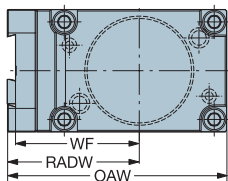

Адаптер для отрезных лезвий

СВИ

Mori Seiki MS40A и MS60A

TSYC APB-TNE-MS40A

		Размеры, мм, дюйм					Kg
CZC MS	CZC WS	Код заказа	OAW	OAH	WF	LPR	
40	25	APB-TNE-MS40A-25	137	80	81	90	3.2
			5.394	3.150	3.209	3.543	
60	25	APB-TNE-MS60A-25	156	108	86	100	4.8
			6.161	4.252	3.386	3.937	