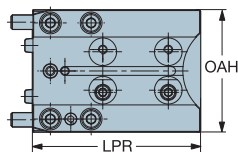

Адаптер для отрезных лезвий

СВИ

Mori Seiki MS40A и MS60A

TSYC APB-TNE-MS40A

		Размеры, мм, дюйм					Kg
CZC MS	CZC WS	Код заказа	OAW	OAH	WF	LPR	
40	25	APB-TNE-MS40A-25	137	80	81	90	3.2
			5.394	3.150	3.209	3.543	
60	25	APB-TNE-MS60A-25	156	108	86	100	4.8
			6.161	4.252	3.386	3.937	

Расшифровку обозначений см. на стр. 3